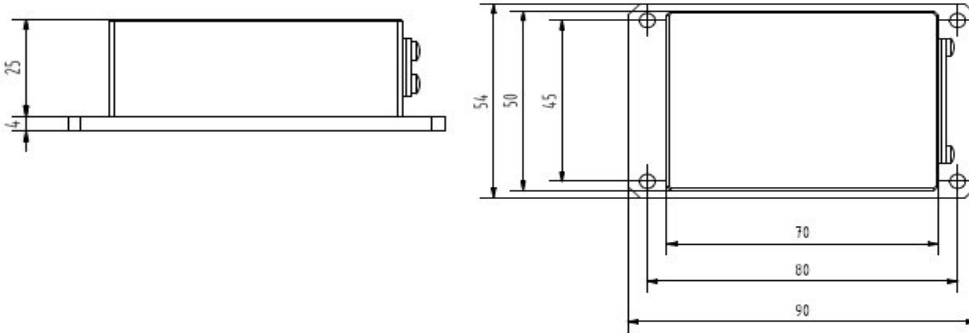

Massbild / Outline drawing (in mm)