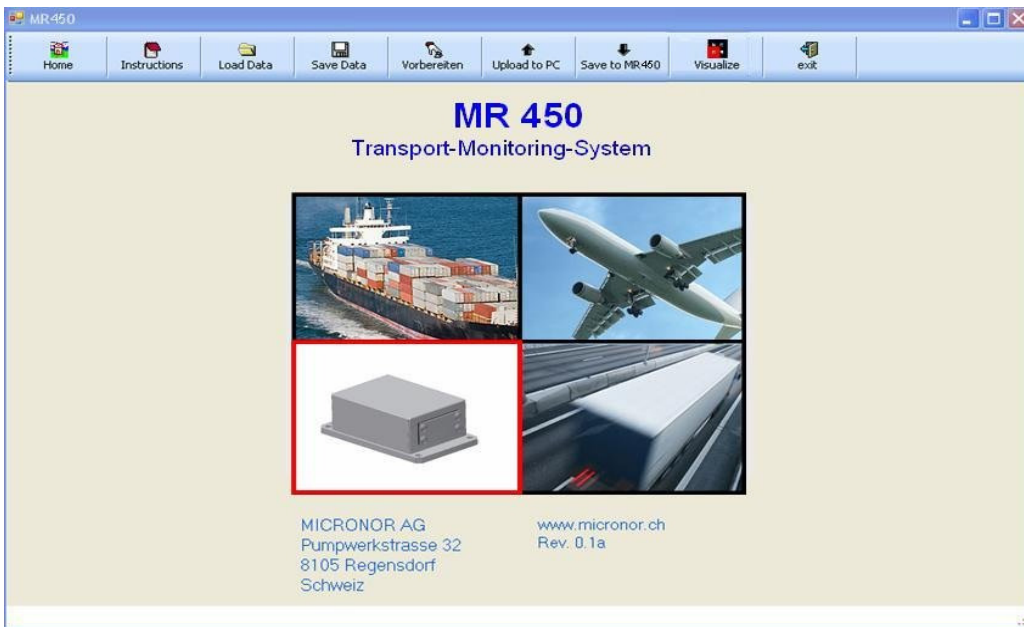

Software zum MR450 / Software to MR450

PC-Voraussetzungen / conditions for pc: Windows-2000, Windows-XP, Windows-Vista

Art Nr. Bestellschlüssel / Order Key

9200.00.450	MR450	(G-Logger)
9200.00.451	MR451	(Software)

Lieferzeit (ab Lager) / Delivery time (from stock)

1 Woche / 1 week

Weitere Sensoren siehe Web / Further sensors see on the web

www.micronor.ch, sales@micronor.ch

Technische Änderungen vorbehalten /
Subject to change without prior notice